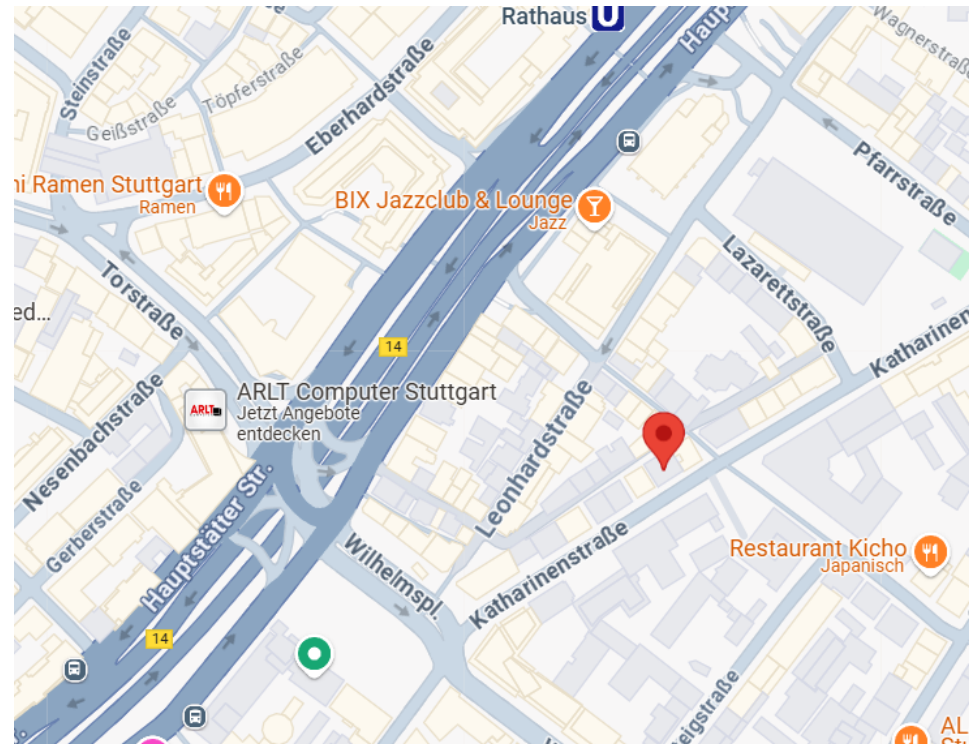

Anfahrtsplan & Parken im  
LEONHARDSZIMMER  
Katharinenstraße 13  
70182 Stuttgart  
Tel: 01520 / 159 8261  
info@leonhardszimmer-stuttgart.de  
www.leonhardszimmer-stuttgart.de

## PARKEN AN DER STRASSE

0 - 10 Fußminuten vom LEONHARDSZIMMER entfernt  
Auf frühzeitige Anfrage können wir bis zu zwei  
Gewerbeparkausweise für kostenfreies Parken anbieten  
(Bereich M1)  
z.B. Heusteigstraße, Schlosserstraße, Lazarettstraße  
ansonsten: Parken an der Straße  
Kosten: ca. 3,00€ pro Stunde

## PARKOPEDIA

www.parkopedia.de  
Adresse eingeben und günstigste Variante (Parkhaus) finden.

Katharinenstraße 13  
70182 Stuttgart