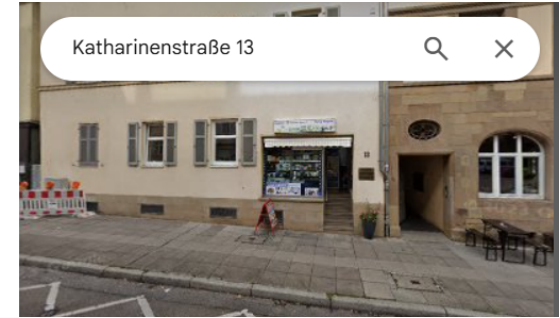

Anfahrtsplan & Parken im  
LEONHARDSZIMMER  
Katharinenstraße 13  
70182 Stuttgart  
Tel: 01520 / 159 8261  
info@leonhardszimmer-stuttgart.de  
www.leonhardszimmer-stuttgart.de

## PARKEN AN DER STRASSE

0 - 10 Fußminuten vom LEONHARDSZIMMER entfernt  
Auf frühzeitige Anfrage können wir bis zu zwei  
Gewerbeparkausweise für kostenfreies Parken anbieten  
(Bereich M1)  
z.B. Heusteigstraße, Schlosserstraße, Lazarettstraße  
ansonsten: Parken an der Straße  
Kosten: ca. 3,00€ pro Stunde

## PARKOPEDIA

www.parkopedia.de  
Adresse eingeben und günstigste Variante (Parkhaus) finden.

Katharinenstraße 13  
70182 Stuttgart